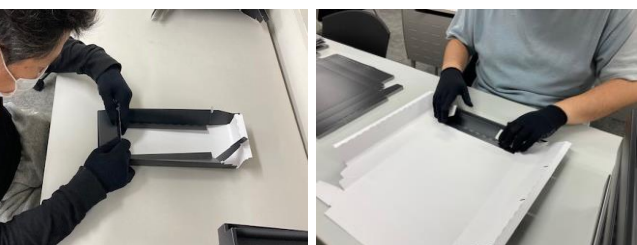

事業所通信

作業内容紹介

御菓子の箱を折って、組み立ての作業をしております。
どの工程も、折り線がついており、作業しやすくなっております。
「どんな御菓子がこの箱に入るのかな～」などスタッフと想像しながら楽しんで作業しております。

★七夕のイベント★

7月7日は七夕★
日頃がんばってくださっている皆様に、感謝の気持ちを込めて、箱の作業のお店の御菓子と金平糖をプレゼントしました！歓声が出るほど喜んでくださいました！