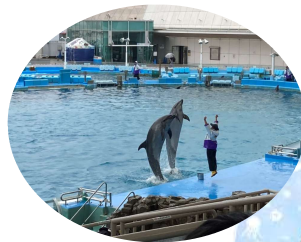

# 事業所通信

ワークポート平針本店&上前津店  
第2回 合同レクリエーション  
4/7(金) 名古屋港水族館

久しぶりの水族館で写真を撮ったり楽しむ姿がたくさん見られました。

帰ってきてからも、次はどこに行こうかなど会話はずんでいます♪

シャチとイルカのショーは見ごたえありました(▽)

祝

ワークポート上前津  
契約者数が30名超えました!

就労継続支援B型事業所  
WORKPORT上前津では...