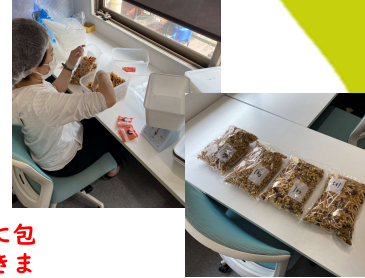

## 活動報告

★今月は新しいお仕事にたくさんチャレンジしました★

どろ団子の  
組立て・箱  
詰め

ダイソーで売っている  
商品です(^^♪

お菓子の包  
装・選別

お菓子のいい香りに包  
まれながら作業できま  
すよ♪

WORKPORTでは様々な特性を  
持った利用者様にご利用い  
ただいておりますので、作  
業も同じものばかりになら  
ないように意識してご用意  
しております。

毛染め手  
袋・コーム  
の袋入れ